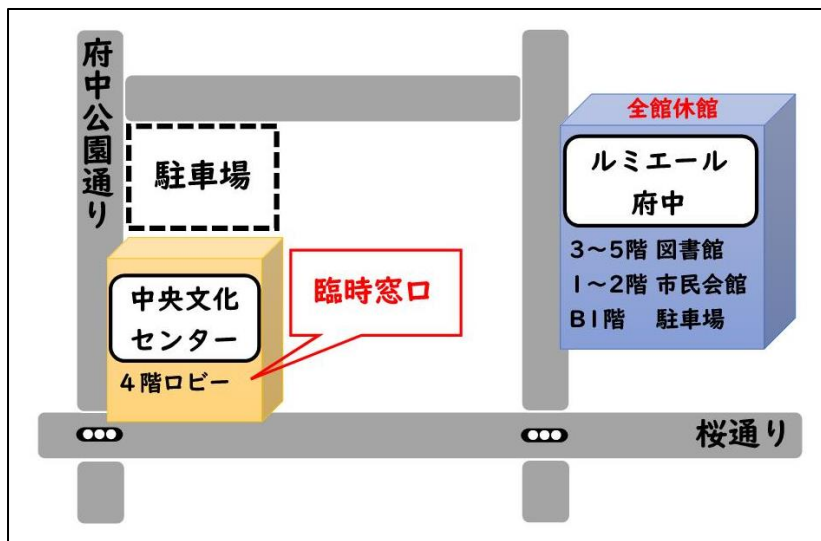

# 【 場 所 】 中央文化センター — 4階ロビー

## 【交通】

京王線「府中駅」より徒歩5分

京王線「府中駅」より  
ちゅうバス「多磨町ルート」乗車、  
「中央文化センター」下車、  
徒歩1分