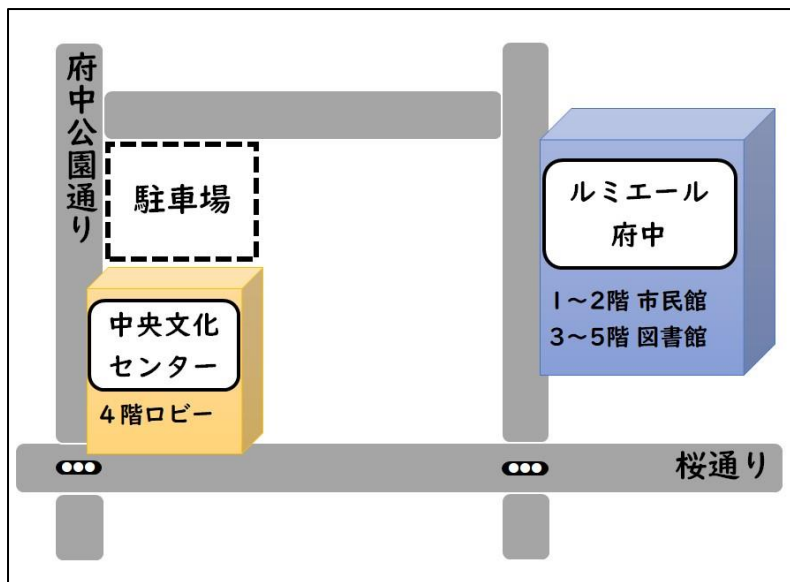

# 【場所】中央文化センター 4階ロビー

## 【交通】

京王線「府中駅」より徒歩5分

京王線「府中駅」より  
ちゅうバス「多磨町ルート」乗車、  
「中央文化センター」下車、  
徒歩1分