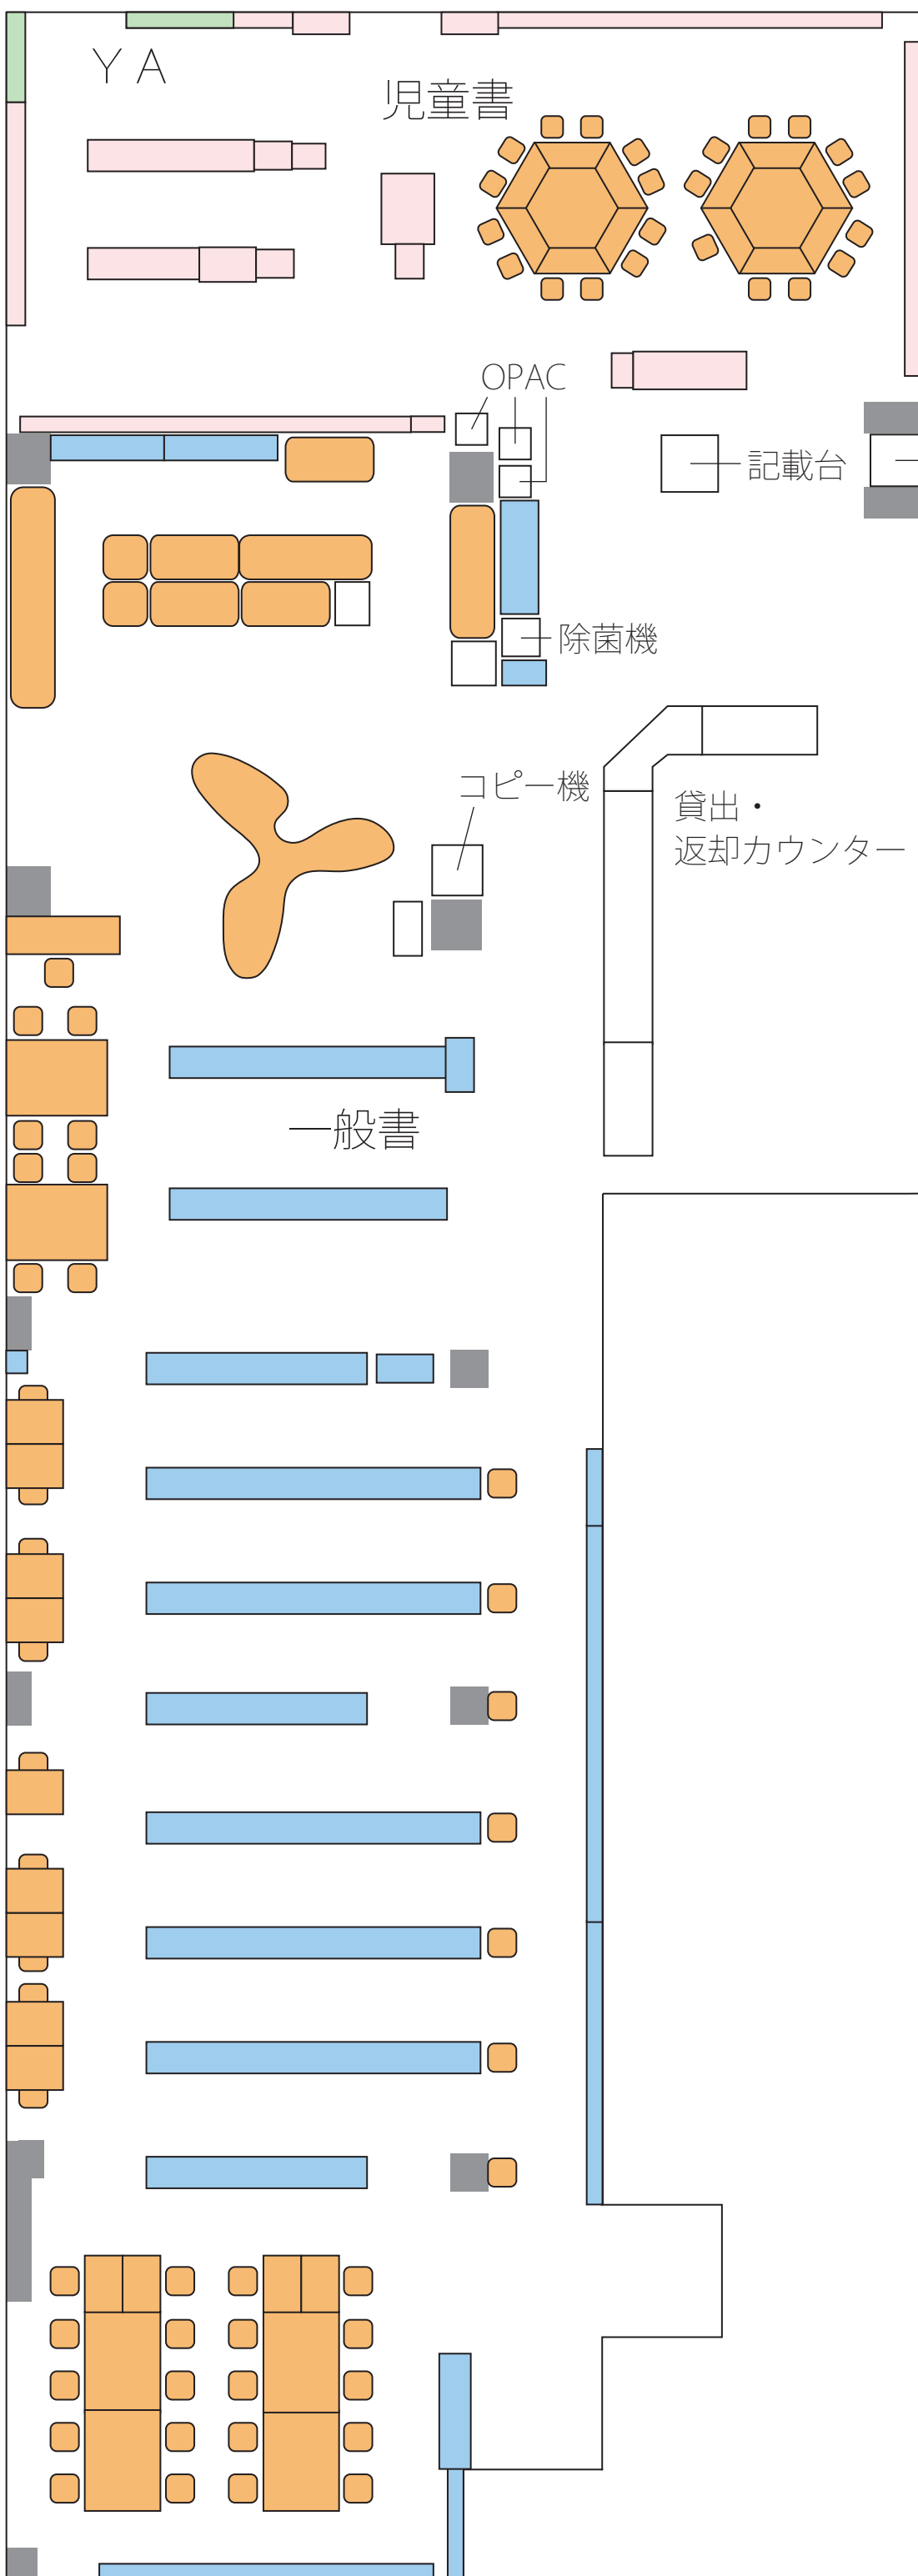

# 生涯学習センター図書館フロアマップ

◀ 出入口