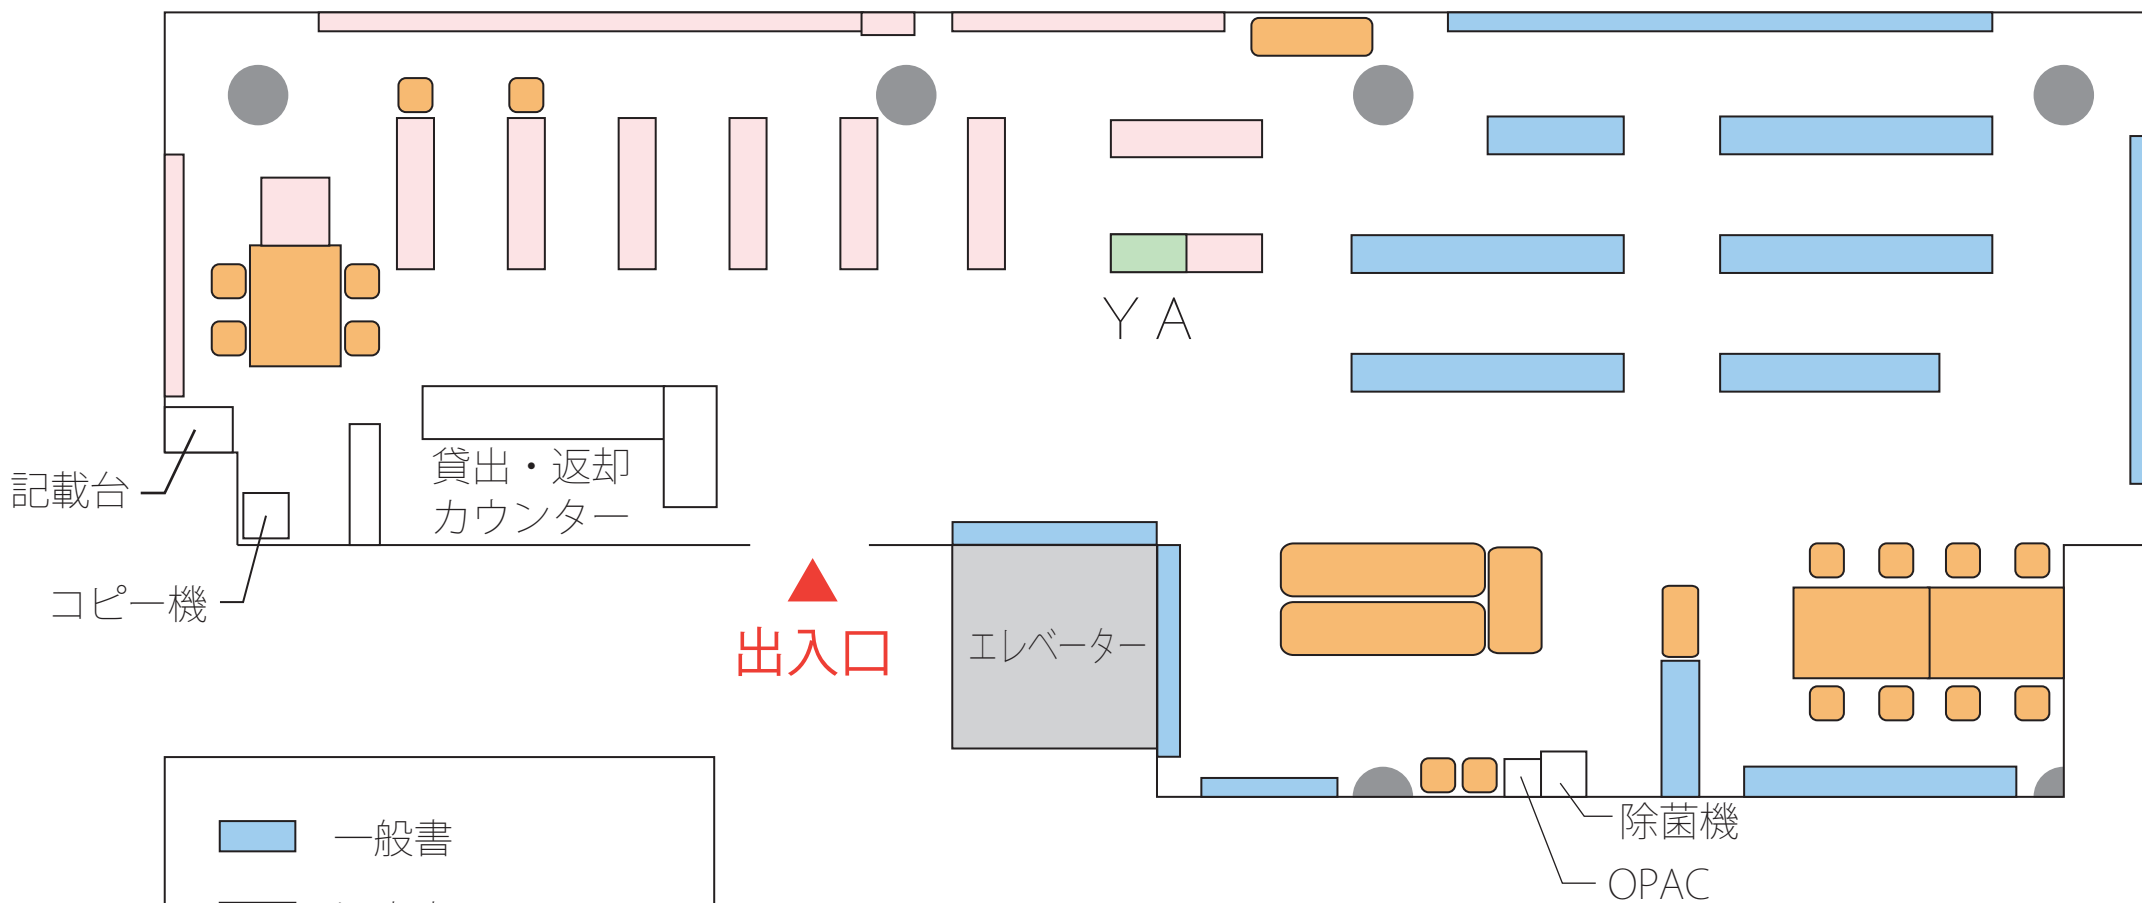

児童書

一般書

一般書

児童書

YA

閲覧席・テーブル

出入口

エレベーター

除菌機

OPAC

貸出・返却  
カウンター

記載台

コピー機

宮町図書館フロアマップ