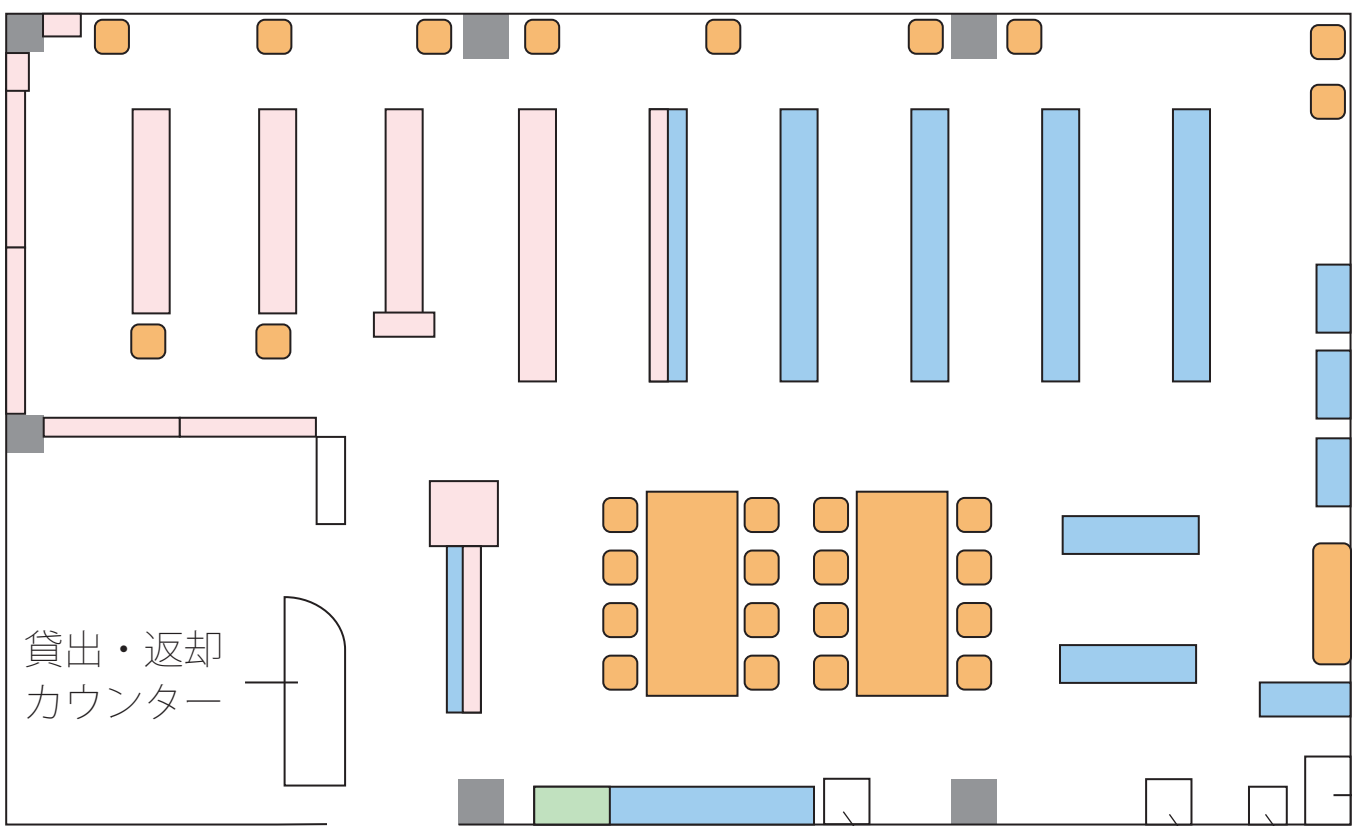

四谷図書館フロアマップ

	一般書
	児童書
	YA
	閲覧席・テーブル

児童書

一般書

貸出・返却
カウンター

▲
出入口

YA

除菌機

記載台

OPAC

コピー機