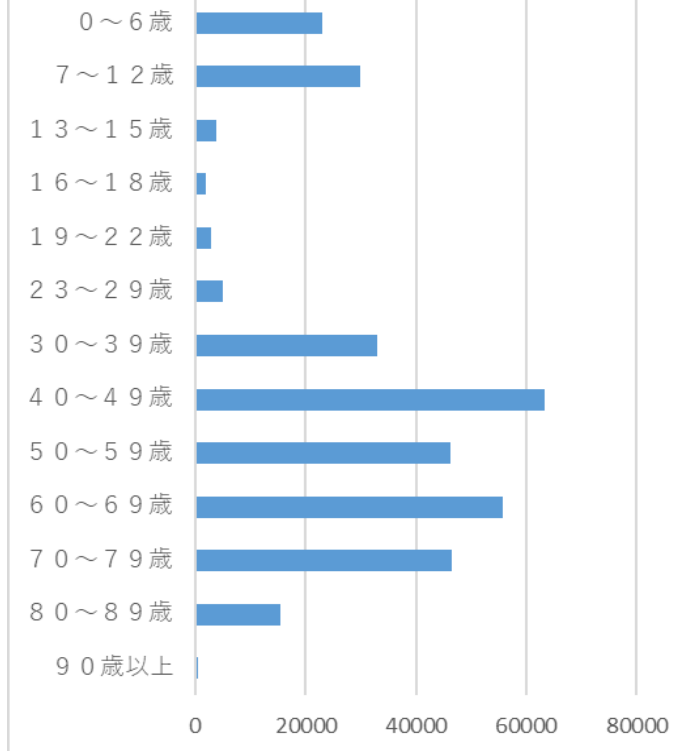

全館貸出冊数

全館貸出回数

年齢別利用統計 中央図書館

平成29年度

年齢区分	貸出冊数						貸出
	図書	逐次刊行物	視聴覚	その他	合計	割合	回数
0～6歳	75811	1259	4046	677	81793	7.5%	20691
7～12歳	74931	1472	4986	325	81714	7.5%	24272
13～15歳	16757	729	1744	63	19293	1.8%	6552
16～18歳	11434	479	1049	184	13146	1.2%	5080
19～22歳	28186	583	2665	40	31474	2.9%	11676
23～29歳	34544	1338	5571	237	41690	3.8%	14916
30～39歳	104938	6054	13428	390	124810	11.4%	39997
40～49歳	163578	13826	26835	688	204927	18.8%	72454
50～59歳	119770	11019	31811	919	163519	15.0%	62482
60～69歳	123416	9763	43243	576	176998	16.2%	65472
70～79歳	85970	5637	29328	343	121278	11.1%	46182
80～89歳	22493	1359	6023	89	29964	2.7%	12068
90歳以上	842	41	139	1	1023	0.1%	332
未設定	899	56	134	0	1089	0.1%	280
合計	863569	53615	171002	4532	1092718		382454

中央図書館貸出冊数

中央図書館貸出回数

年齢別利用統計 地区図書館(12館合計)

平成29年度

年齢区分	貸出冊数						貸出
	図書	逐次刊行物	視聴覚	その他	合計	割合	回数
0～6歳	98849	1482	1461	182	101974	10.3%	23061
7～12歳	115132	1995	493	272	117892	11.9%	29895
13～15歳	10780	545	150	58	11533	1.2%	3816
16～18歳	4135	397	306	30	4868	0.5%	1958
19～22歳	6072	430	357	227	7086	0.7%	2707
23～29歳	13633	551	641	114	14939	1.5%	4895
30～39歳	115768	7374	2042	353	125537	12.6%	32912
40～49歳	178493	18965	6155	923	204536	20.6%	63248
50～59歳	96964	12312	6059	1004	116339	11.7%	46271
60～69歳	121158	15599	4448	1239	142444	14.3%	55662
70～79歳	94778	12153	1965	591	109487	11.0%	46344
80～89歳	28190	4833	335	192	33550	3.4%	15337
90歳以上	1127	435	0	4	1566	0.2%	506
未設定	1392	186	0	12	1590	0.2%	657
合計	886471	77257	24412	5201	993341		327269

地区図書館(12館)貸出冊数

地区図書館(12館)貸出回数

市民一人あたりの貸出冊数
(貸出冊・点数/府中市民人口)

	平成29年度
0～6歳	11.47
7～12歳	14.13
13～15歳	4.42
16～18歳	2.50
19～22歳	3.38
23～29歳	2.70
30～39歳	7.28
40～49歳	9.31
50～59歳	8.17
60～69歳	11.63
70～79歳	9.63
80～89歳	4.55
90歳以上	0.87
平均※	8.09