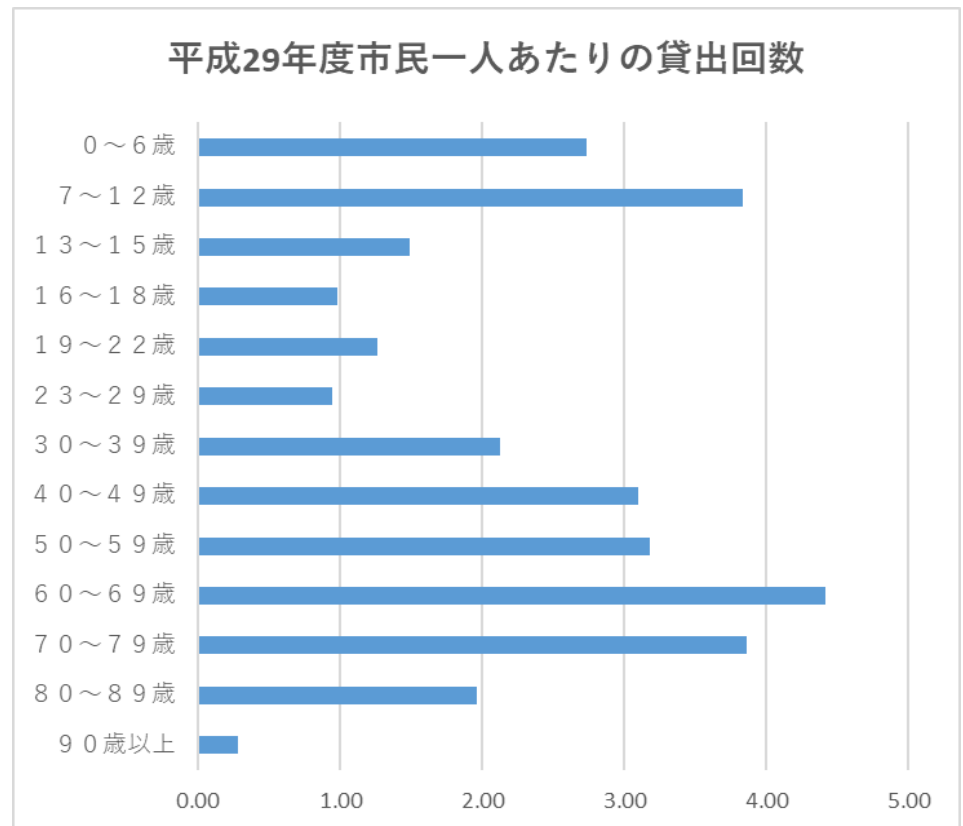

中央図書館貸出冊数

中央図書館貸出回数

年齢別利用統計 地区図書館(12館合計)

平成29年度

年齢区分	貸出冊数						貸出
	図書	逐次刊行物	視聴覚	その他	合計	割合	回数
0～6歳	98849	1482	1461	182	101974	10.3%	23061
7～12歳	115132	1995	493	272	117892	11.9%	29895
13～15歳	10780	545	150	58	11533	1.2%	3816
16～18歳	4135	397	306	30	4868	0.5%	1958
19～22歳	6072	430	357	227	7086	0.7%	2707
23～29歳	13633	551	641	114	14939	1.5%	4895
30～39歳	115768	7374	2042	353	125537	12.6%	32912
40～49歳	178493	18965	6155	923	204536	20.6%	63248
50～59歳	96964	12312	6059	1004	116339	11.7%	46271
60～69歳	121158	15599	4448	1239	142444	14.3%	55662
70～79歳	94778	12153	1965	591	109487	11.0%	46344
80～89歳	28190	4833	335	192	33550	3.4%	15337
90歳以上	1127	435	0	4	1566	0.2%	506
未設定	1392	186	0	12	1590	0.2%	657
合計	886471	77257	24412	5201	993341		327269

地区図書館(12館)貸出冊数

地区図書館(12館)貸出回数

市民一人あたりの貸出冊数
(貸出冊・点数/府中市民人口)

	平成29年度
0～6歳	11.47
7～12歳	14.13
13～15歳	4.42
16～18歳	2.50
19～22歳	3.38
23～29歳	2.70
30～39歳	7.28
40～49歳	9.31
50～59歳	8.17
60～69歳	11.63
70～79歳	9.63
80～89歳	4.55
90歳以上	0.87
平均※	8.09

市民一人あたりの貸出回数
(貸出回数/府中市民人口)

	平成29年度
0～6歳	2.73
7～12歳	3.83
13～15歳	1.49
16～18歳	0.98
19～22歳	1.26
23～29歳	0.95
30～39歳	2.13
40～49歳	3.10
50～59歳	3.18
60～69歳	4.41
70～79歳	3.86
80～89歳	1.96
90歳以上	0.28
平均※	2.76

※「貸出冊数」は、図書、逐次刊行物、視聴覚資料、及びその他の合計貸出数です。