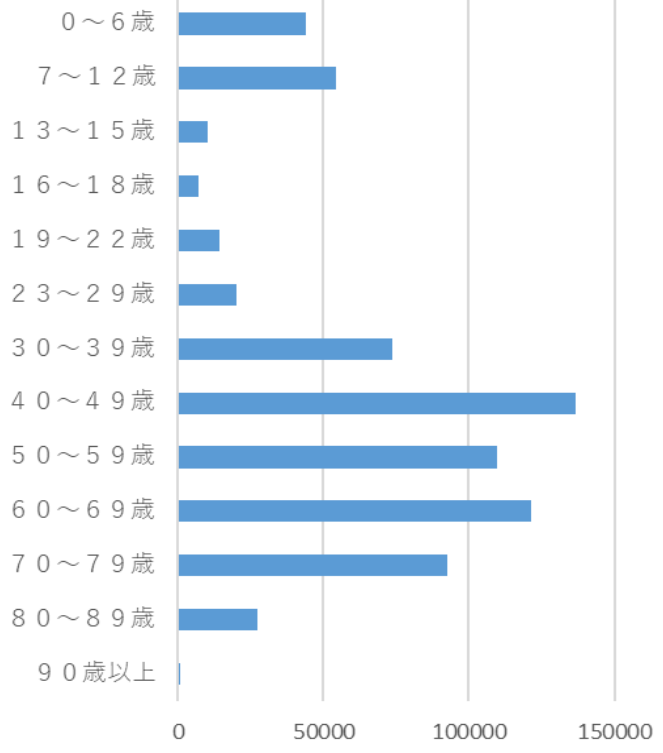

年齢別利用統計 全館合計

平成29年度

年齢区分	貸出冊数						貸出
	図書	逐次刊行物	視聴覚	その他	合計	割合	回数
0～6歳	174754	2741	5507	859	183861	8.8%	43798
7～12歳	190123	3467	5479	597	199666	9.5%	54201
13～15歳	27582	1274	1894	121	30871	1.5%	10384
16～18歳	15602	876	1355	214	18047	0.9%	7049
19～22歳	34323	1031	3022	267	38643	1.8%	14420
23～29歳	48530	1891	6212	351	56984	2.7%	19983
30～39歳	221935	13470	15470	744	251619	12.0%	73499
40～49歳	344012	33019	32990	1611	411632	19.7%	136783
50～59歳	218298	23399	37870	1923	281490	13.5%	109663
60～69歳	245068	25369	47691	1816	319944	15.3%	121444
70～79歳	180907	17900	31293	934	231034	11.0%	92670
80～89歳	50722	6193	6358	281	63554	3.0%	27431
90歳以上	1969	476	139	5	2589	0.1%	838
未設定	2291	242	134	12	2679	0.1%	937
合計	1756116	131348	195414	9735	2092613		713100

全館貸出冊数

全館貸出回数

年齢別利用統計 中央図書館

平成29年度

年齢区分	貸出冊数						貸出
	図書	逐次刊行物	視聴覚	その他	合計	割合	回数
0～6歳	75811	1259	4046	677	81793	7.5%	20691
7～12歳	74931	1472	4986	325	81714	7.5%	24272
13～15歳	16757	729	1744	63	19293	1.8%	6552
16～18歳	11434	479	1049	184	13146	1.2%	5080
19～22歳	28186	583	2665	40	31474	2.9%	11676
23～29歳	34544	1338	5571	237	41690	3.8%	14916
30～39歳	104938	6054	13428	390	124810	11.4%	39997
40～49歳	163578	13826	26835	688	204927	18.8%	72454
50～59歳	119770	11019	31811	919	163519	15.0%	62482
60～69歳	123416	9763	43243	576	176998	16.2%	65472
70～79歳	85970	5637	29328	343	121278	11.1%	46182
80～89歳	22493	1359	6023	89	29964	2.7%	12068
90歳以上	842	41	139	1	1023	0.1%	332
未設定	899	56	134	0	1089	0.1%	280
合計	863569	53615	171002	4532	1092718		382454