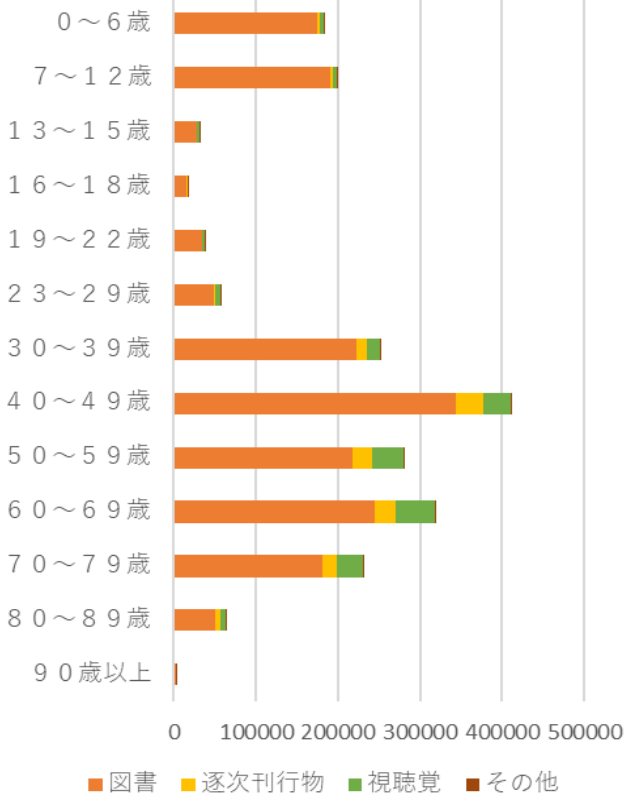

年齢別利用統計 全館合計

平成29年度

年齢区分	貸出冊数						貸出
	図書	逐次刊行物	視聴覚	その他	合計	割合	回数
0～6歳	174754	2741	5507	859	183861	8.8%	43798
7～12歳	190123	3467	5479	597	199666	9.5%	54201
13～15歳	27582	1274	1894	121	30871	1.5%	10384
16～18歳	15602	876	1355	214	18047	0.9%	7049
19～22歳	34323	1031	3022	267	38643	1.8%	14420
23～29歳	48530	1891	6212	351	56984	2.7%	19983
30～39歳	221935	13470	15470	744	251619	12.0%	73499
40～49歳	344012	33019	32990	1611	411632	19.7%	136783
50～59歳	218298	23399	37870	1923	281490	13.5%	109663
60～69歳	245068	25369	47691	1816	319944	15.3%	121444
70～79歳	180907	17900	31293	934	231034	11.0%	92670
80～89歳	50722	6193	6358	281	63554	3.0%	27431
90歳以上	1969	476	139	5	2589	0.1%	838
未設定	2291	242	134	12	2679	0.1%	937
合計	1756116	131348	195414	9735	2092613		713100

全館貸出冊数

全館貸出回数

年齢別利用統計 中央図書館

平成29年度

年齢区分	貸出冊数						貸出
	図書	逐次刊行物	視聴覚	その他	合計	割合	回数
0～6歳	75811	1259	4046	677	81793	7.5%	20691
7～12歳	74931	1472	4986	325	81714	7.5%	24272
13～15歳	16757	729	1744	63	19293	1.8%	6552
16～18歳	11434	479	1049	184	13146	1.2%	5080
19～22歳	28186	583	2665	40	31474	2.9%	11676
23～29歳	34544	1338	5571	237	41690	3.8%	14916
30～39歳	104938	6054	13428	390	124810	11.4%	39997
40～49歳	163578	13826	26835	688	204927	18.8%	72454
50～59歳	119770	11019	31811	919	163519	15.0%	62482
60～69歳	123416	9763	43243	576	176998	16.2%	65472
70～79歳	85970	5637	29328	343	121278	11.1%	46182
80～89歳	22493	1359	6023	89	29964	2.7%	12068
90歳以上	842	41	139	1	1023	0.1%	332
未設定	899	56	134	0	1089	0.1%	280
合計	863569	53615	171002	4532	1092718		382454