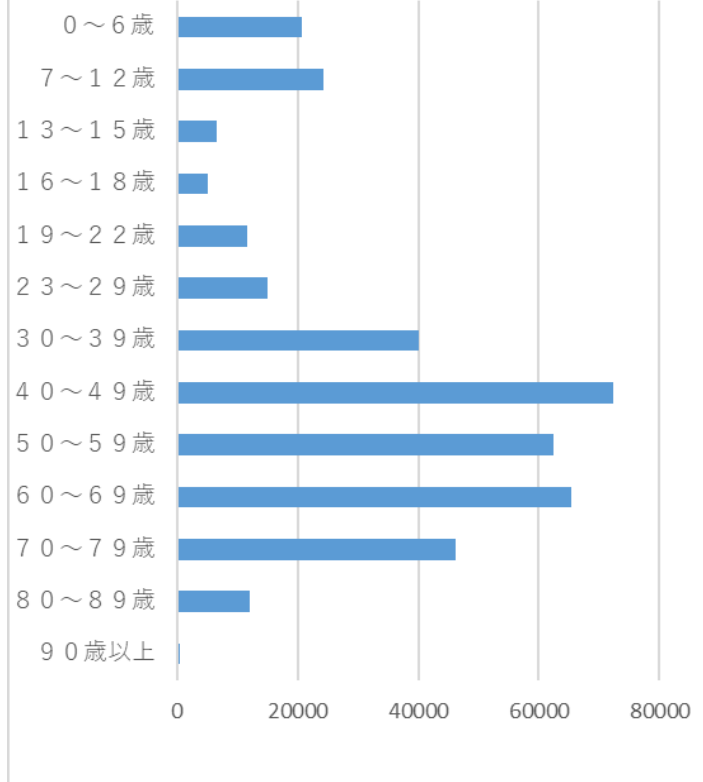

年齢別利用統計 中央図書館

平成29年度

年齢区分	貸出冊数						貸出
	図書	逐次刊行物	視聴覚	その他	合計	割合	回数
0～6歳	75811	1259	4046	677	81793	7.5%	20691
7～12歳	74931	1472	4986	325	81714	7.5%	24272
13～15歳	16757	729	1744	63	19293	1.8%	6552
16～18歳	11434	479	1049	184	13146	1.2%	5080
19～22歳	28186	583	2665	40	31474	2.9%	11676
23～29歳	34544	1338	5571	237	41690	3.8%	14916
30～39歳	104938	6054	13428	390	124810	11.4%	39997
40～49歳	163578	13826	26835	688	204927	18.8%	72454
50～59歳	119770	11019	31811	919	163519	15.0%	62482
60～69歳	123416	9763	43243	576	176998	16.2%	65472
70～79歳	85970	5637	29328	343	121278	11.1%	46182
80～89歳	22493	1359	6023	89	29964	2.7%	12068
90歳以上	842	41	139	1	1023	0.1%	332
未設定	899	56	134	0	1089	0.1%	280
合計	863569	53615	171002	4532	1092718		382454

中央図書館貸出回数