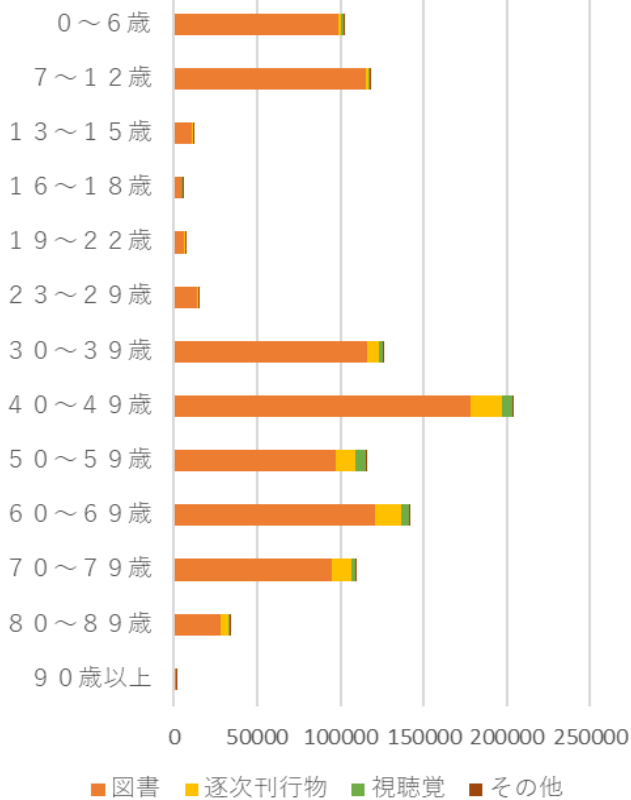

全館貸出冊数

全館貸出回数

年齢別利用統計 中央図書館

平成29年度

年齢区分	貸出冊数						貸出
	図書	逐次刊行物	視聴覚	その他	合計	割合	回数
0～6歳	75811	1259	4046	677	81793	7.5%	20691
7～12歳	74931	1472	4986	325	81714	7.5%	24272
13～15歳	16757	729	1744	63	19293	1.8%	6552
16～18歳	11434	479	1049	184	13146	1.2%	5080
19～22歳	28186	583	2665	40	31474	2.9%	11676
23～29歳	34544	1338	5571	237	41690	3.8%	14916
30～39歳	104938	6054	13428	390	124810	11.4%	39997
40～49歳	163578	13826	26835	688	204927	18.8%	72454
50～59歳	119770	11019	31811	919	163519	15.0%	62482
60～69歳	123416	9763	43243	576	176998	16.2%	65472
70～79歳	85970	5637	29328	343	121278	11.1%	46182
80～89歳	22493	1359	6023	89	29964	2.7%	12068
90歳以上	842	41	139	1	1023	0.1%	332
未設定	899	56	134	0	1089	0.1%	280
合計	863569	53615	171002	4532	1092718		382454

中央図書館貸出冊数

中央図書館貸出回数

年齢別利用統計 地区図書館(12館合計)

平成29年度

年齢区分	貸出冊数						貸出
	図書	逐次刊行物	視聴覚	その他	合計	割合	回数
0～6歳	98849	1482	1461	182	101974	10.3%	23061
7～12歳	115132	1995	493	272	117892	11.9%	29895
13～15歳	10780	545	150	58	11533	1.2%	3816
16～18歳	4135	397	306	30	4868	0.5%	1958
19～22歳	6072	430	357	227	7086	0.7%	2707
23～29歳	13633	551	641	114	14939	1.5%	4895
30～39歳	115768	7374	2042	353	125537	12.6%	32912
40～49歳	178493	18965	6155	923	204536	20.6%	63248
50～59歳	96964	12312	6059	1004	116339	11.7%	46271
60～69歳	121158	15599	4448	1239	142444	14.3%	55662
70～79歳	94778	12153	1965	591	109487	11.0%	46344
80～89歳	28190	4833	335	192	33550	3.4%	15337
90歳以上	1127	435	0	4	1566	0.2%	506
未設定	1392	186	0	12	1590	0.2%	657
合計	886471	77257	24412	5201	993341		327269

地区図書館(12館)貸出冊数

地区図書館(12館)貸出回数

市民一人あたりの貸出冊数
(貸出冊・点数/府中市民人口)

	平成29年度
0～6歳	11.47
7～12歳	14.13
13～15歳	4.42
16～18歳	2.50
19～22歳	3.38
23～29歳	2.70
30～39歳	7.28
40～49歳	9.31
50～59歳	8.17
60～69歳	11.63
70～79歳	9.63
80～89歳	4.55
90歳以上	0.87
平均※	8.09