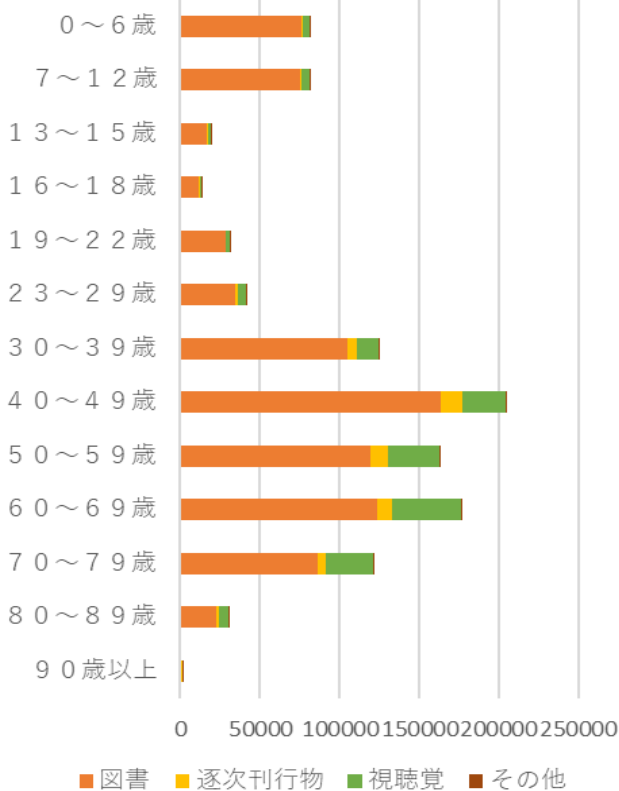

年齢別利用統計 中央図書館

平成29年度

年齢区分	貸出冊数						貸出
	図書	逐次刊行物	視聴覚	その他	合計	割合	回数
0～6歳	75811	1259	4046	677	81793	7.5%	20691
7～12歳	74931	1472	4986	325	81714	7.5%	24272
13～15歳	16757	729	1744	63	19293	1.8%	6552
16～18歳	11434	479	1049	184	13146	1.2%	5080
19～22歳	28186	583	2665	40	31474	2.9%	11676
23～29歳	34544	1338	5571	237	41690	3.8%	14916
30～39歳	104938	6054	13428	390	124810	11.4%	39997
40～49歳	163578	13826	26835	688	204927	18.8%	72454
50～59歳	119770	11019	31811	919	163519	15.0%	62482
60～69歳	123416	9763	43243	576	176998	16.2%	65472
70～79歳	85970	5637	29328	343	121278	11.1%	46182
80～89歳	22493	1359	6023	89	29964	2.7%	12068
90歳以上	842	41	139	1	1023	0.1%	332
未設定	899	56	134	0	1089	0.1%	280
合計	863569	53615	171002	4532	1092718		382454

中央図書館貸出冊数