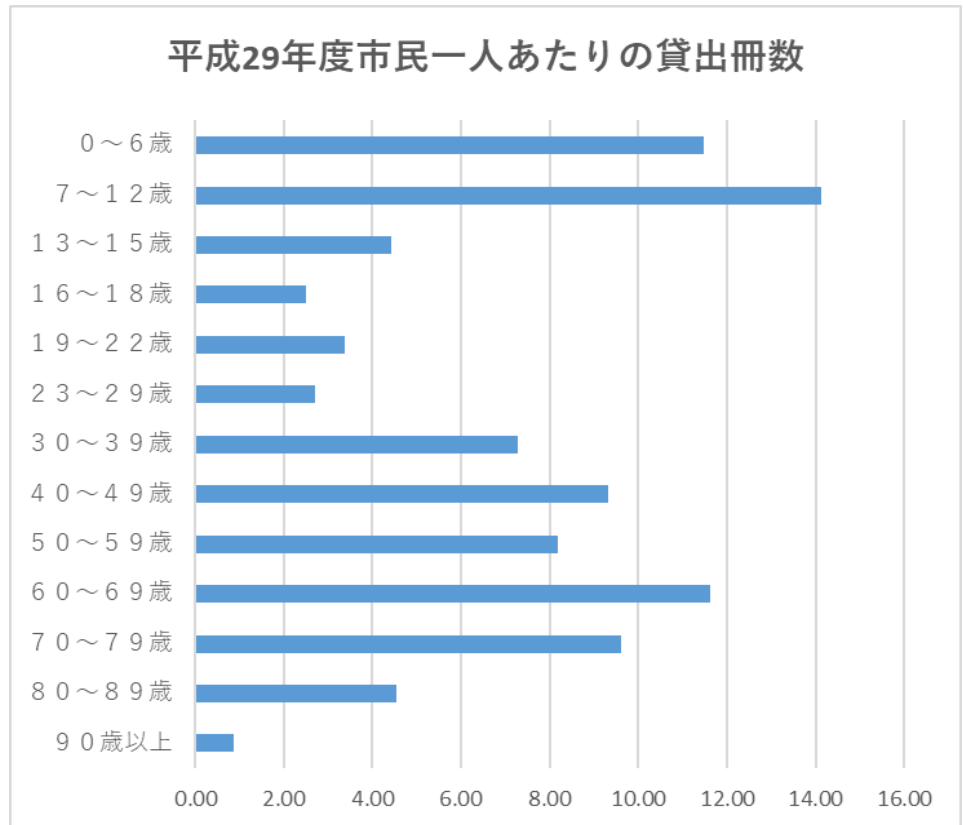

中央図書館貸出冊数

中央図書館貸出回数

年齢別利用統計 地区図書館(12館合計)

平成29年度

年齢区分	貸出冊数						貸出
	図書	逐次刊行物	視聴覚	その他	合計	割合	回数
0～6歳	98849	1482	1461	182	101974	10.3%	23061
7～12歳	115132	1995	493	272	117892	11.9%	29895
13～15歳	10780	545	150	58	11533	1.2%	3816
16～18歳	4135	397	306	30	4868	0.5%	1958
19～22歳	6072	430	357	227	7086	0.7%	2707
23～29歳	13633	551	641	114	14939	1.5%	4895
30～39歳	115768	7374	2042	353	125537	12.6%	32912
40～49歳	178493	18965	6155	923	204536	20.6%	63248
50～59歳	96964	12312	6059	1004	116339	11.7%	46271
60～69歳	121158	15599	4448	1239	142444	14.3%	55662
70～79歳	94778	12153	1965	591	109487	11.0%	46344
80～89歳	28190	4833	335	192	33550	3.4%	15337
90歳以上	1127	435	0	4	1566	0.2%	506
未設定	1392	186	0	12	1590	0.2%	657
合計	886471	77257	24412	5201	993341		327269

地区図書館(12館)貸出冊数

地区図書館(12館)貸出回数

市民一人あたりの貸出冊数
(貸出冊・点数/府中市民人口)

	平成29年度
0～6歳	11.47
7～12歳	14.13
13～15歳	4.42
16～18歳	2.50
19～22歳	3.38
23～29歳	2.70
30～39歳	7.28
40～49歳	9.31
50～59歳	8.17
60～69歳	11.63
70～79歳	9.63
80～89歳	4.55
90歳以上	0.87
平均※	8.09

市民一人あたりの貸出回数
(貸出回数/府中市民人口)

	平成29年度
0～6歳	2.73
7～12歳	3.83
13～15歳	1.49
16～18歳	0.98
19～22歳	1.26
23～29歳	0.95
30～39歳	2.13
40～49歳	3.10
50～59歳	3.18
60～69歳	4.41
70～79歳	3.86
80～89歳	1.96
90歳以上	0.28
平均※	2.76

※「貸出冊数」は、図書、逐次刊行物、視聴覚資料、及びその他の合計貸出数です。