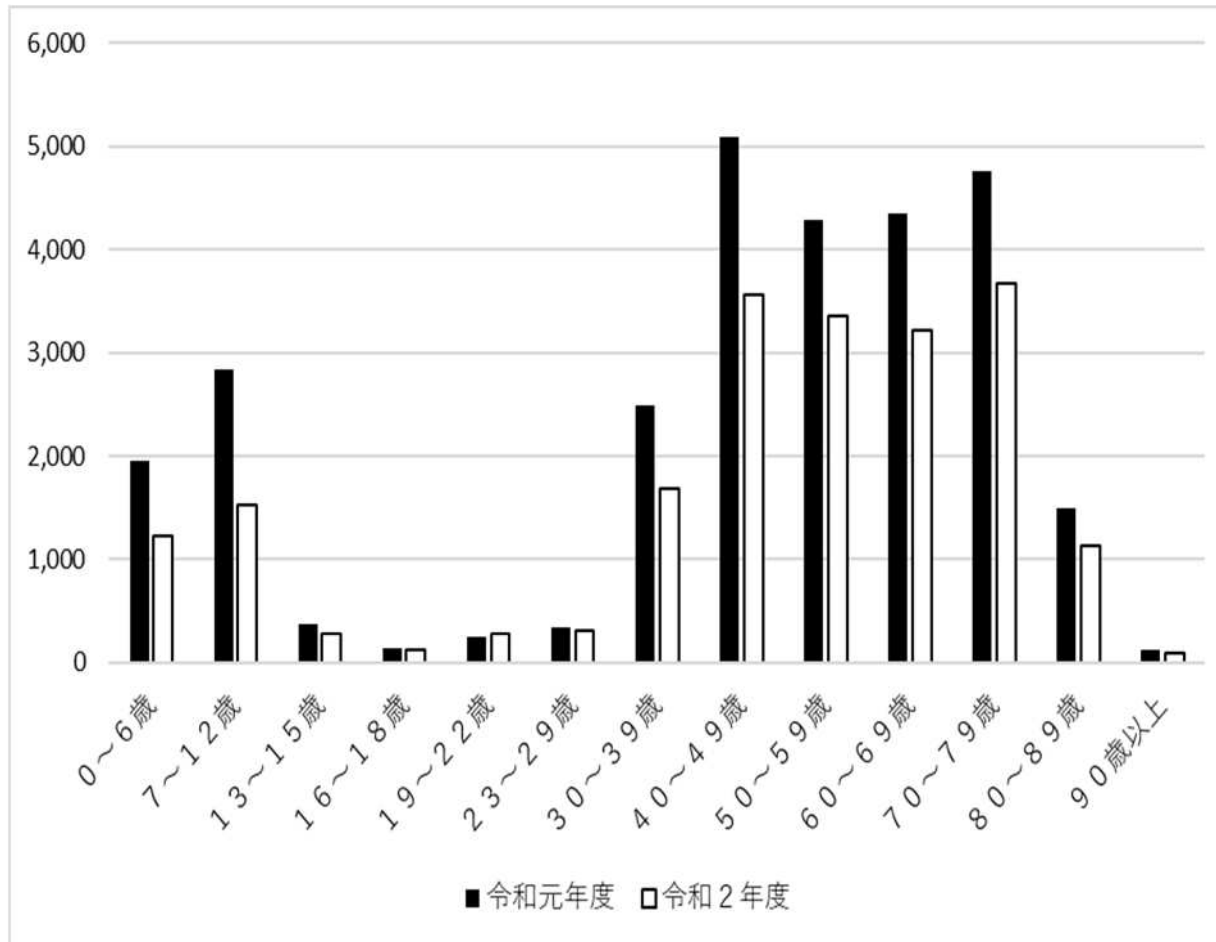

年齢別貸出人数【中央図書館・地区図書館(12館)】

(人)

年齢区分	令和元年度	令和2年度	前年度比
0～6歳	3,627	2,604	71.8%
7～12歳	4,980	2,417	48.5%
13～15歳	919	738	80.3%
16～18歳	496	250	50.4%
19～22歳	1,376	1,054	76.6%
23～29歳	1,522	930	61.1%
30～39歳	5,491	3,261	59.4%
40～49歳	10,794	6,704	62.1%
50～59歳	9,686	6,772	69.9%
60～69歳	9,659	6,173	63.9%
70～79歳	9,202	6,303	68.5%
80～89歳	2,599	1,738	66.9%
90歳以上	207	156	75.4%
合計	60,558	39,100	64.6%

単位:人/月

令和元年度と令和2年度の6月～7月の平均

年齢別貸出人数【中央図書館】

(人)

年齢区分	令和元年度	令和2年度	前年度比
0～6歳	1,671	1,383	82.8%
7～12歳	2,137	892	41.7%
13～15歳	537	450	83.8%
16～18歳	356	131	36.8%
19～22歳	1,128	774	68.6%
23～29歳	1,180	624	52.9%
30～39歳	2,999	1,583	52.8%
40～49歳	5,696	3,140	55.1%
50～59歳	5,406	3,419	63.2%
60～69歳	5,307	2,957	55.7%
70～79歳	4,440	2,627	59.2%
80～89歳	1,111	598	53.8%
90歳以上	92	62	67.4%
合計	32,060	18,640	58.1%

単位:人/月

令和元年度と令和2年度の6月～7月の平均

年齢別貸出人数【地区図書館(12館)】

(人)

年齢区分	令和元年度	令和2年度	前年度比
0～6歳	1,957	1,221	62.4%
7～12歳	2,843	1,525	53.6%
13～15歳	382	288	75.4%
16～18歳	140	119	85.0%
19～22歳	248	280	112.9%
23～29歳	342	306	89.5%
30～39歳	2,492	1,679	67.4%
40～49歳	5,098	3,565	69.9%
50～59歳	4,280	3,353	78.3%
60～69歳	4,352	3,217	73.9%
70～79歳	4,762	3,676	77.2%
80～89歳	1,489	1,140	76.6%
90歳以上	115	94	81.7%
合計	28,500	20,463	71.8%