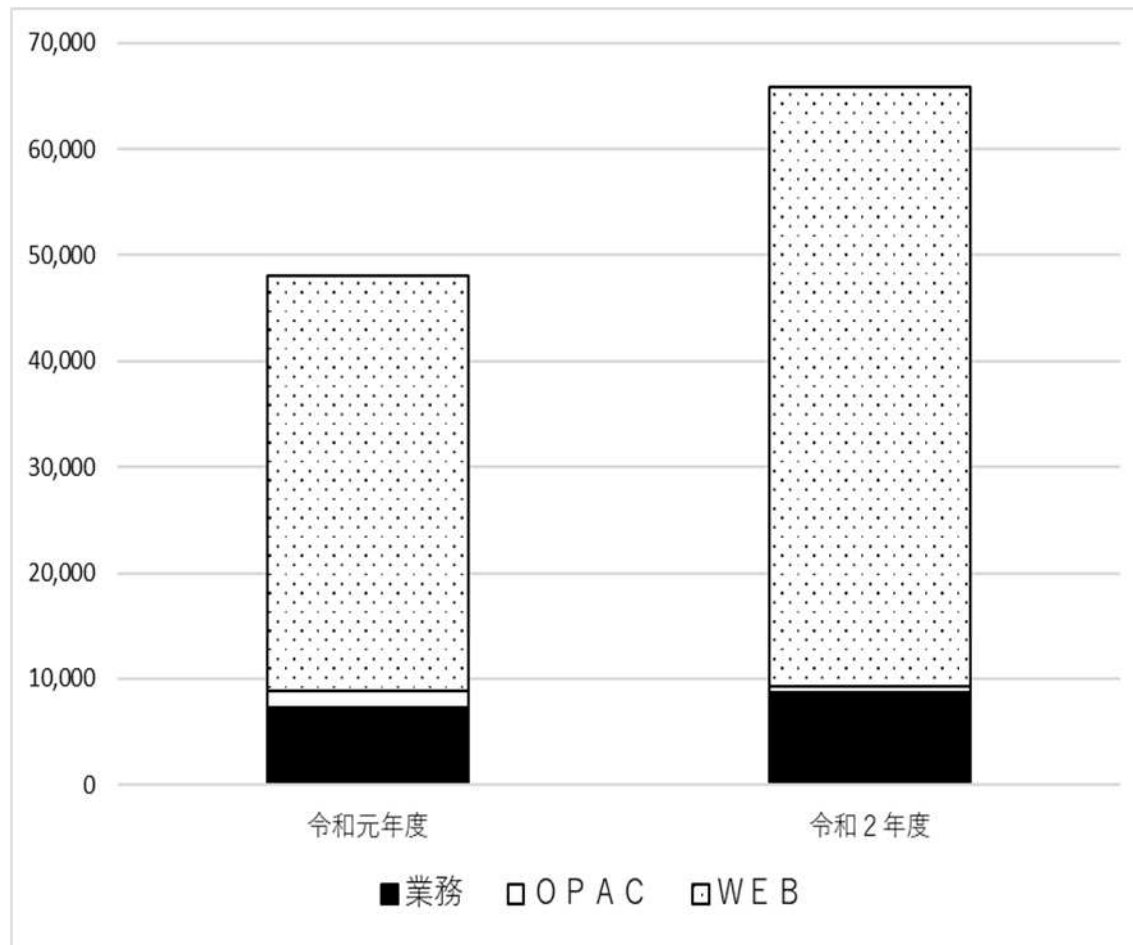

単位:人/月

令和元年度と令和2年度の6月～7月の平均

入館ゲートを通った人数

閉館時間は、令和2年度6月3日～14日は17時、15日と16日は休館日で、6月17日以降は19時まで。

館内利用の時間について、令和2年度7月1日～7月7日は目安30分、7月8日以降は目安2時間の制限を設けた。

予約方法別予約冊数【中央図書館・地区図書館(12館)】

(冊)

予約窓口	令和元年度	令和2年度	前年度比
業務	7,301	8,661	118.6%
OPAC	1,585	617	38.9%
WEB	39,240	56,615	144.3%
合計	48,126	65,893	136.9%