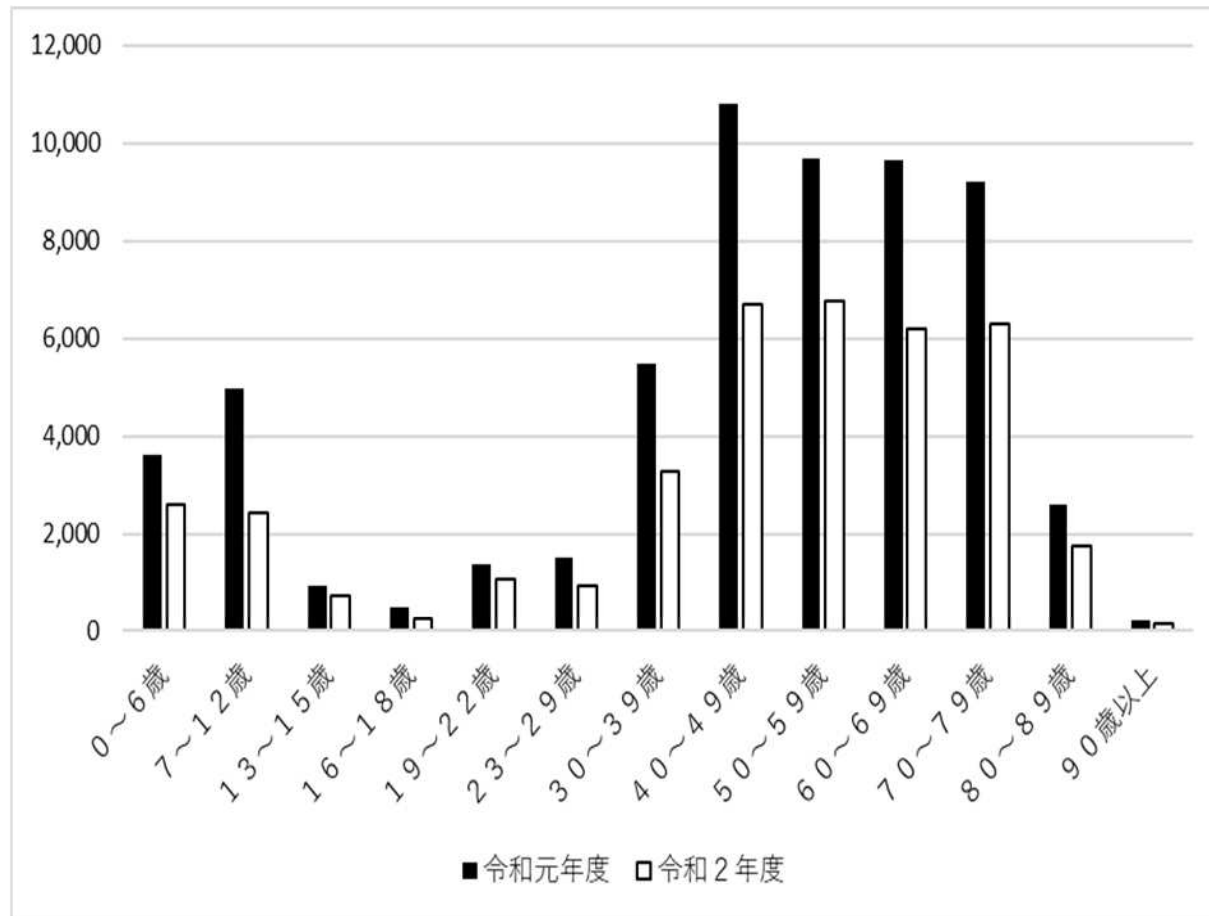

年齢別貸出人数【中央図書館・地区図書館(12館)】

(人)

年齢区分	令和元年度	令和2年度	前年度比
0～6歳	3,627	2,604	71.8%
7～12歳	4,980	2,417	48.5%
13～15歳	919	738	80.3%
16～18歳	496	250	50.4%
19～22歳	1,376	1,054	76.6%
23～29歳	1,522	930	61.1%
30～39歳	5,491	3,261	59.4%
40～49歳	10,794	6,704	62.1%
50～59歳	9,686	6,772	69.9%
60～69歳	9,659	6,173	63.9%
70～79歳	9,202	6,303	68.5%
80～89歳	2,599	1,738	66.9%
90歳以上	207	156	75.4%
合計	60,558	39,100	64.6%

単位:人/月

令和元年度と令和2年度の6月～7月の平均

年齢別貸出人数【中央図書館】

(人)

年齢区分	令和元年度	令和2年度	前年度比
0～6歳	1,671	1,383	82.8%
7～12歳	2,137	892	41.7%
13～15歳	537	450	83.8%
16～18歳	356	131	36.8%
19～22歳	1,128	774	68.6%
23～29歳	1,180	624	52.9%
30～39歳	2,999	1,583	52.8%
40～49歳	5,696	3,140	55.1%
50～59歳	5,406	3,419	63.2%
60～69歳	5,307	2,957	55.7%
70～79歳	4,440	2,627	59.2%
80～89歳	1,111	598	53.8%
90歳以上	92	62	67.4%
合計	32,060	18,640	58.1%

単位:人/月

令和元年度と令和2年度の6月～7月の平均

年齢別貸出人数【地区図書館(12館)】

(人)

年齢区分	令和元年度	令和2年度	前年度比
0～6歳	1,957	1,221	62.4%
7～12歳	2,843	1,525	53.6%
13～15歳	382	288	75.4%
16～18歳	140	119	85.0%
19～22歳	248	280	112.9%
23～29歳	342	306	89.5%
30～39歳	2,492	1,679	67.4%
40～49歳	5,098	3,565	69.9%
50～59歳	4,280	3,353	78.3%
60～69歳	4,352	3,217	73.9%
70～79歳	4,762	3,676	77.2%
80～89歳	1,489	1,140	76.6%
90歳以上	115	94	81.7%
合計	28,500	20,463	71.8%