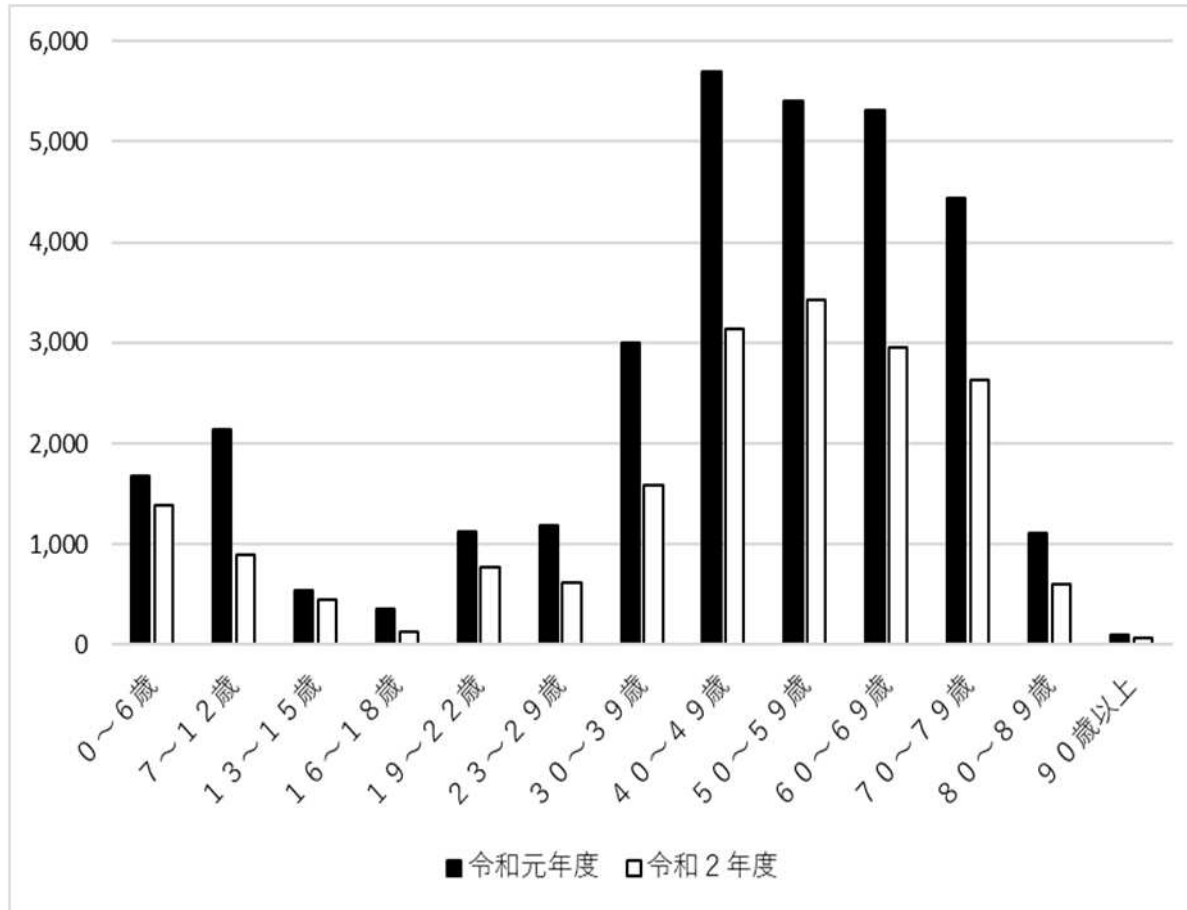

年齢別貸出人数【中央図書館・地区図書館(12館)】

(人)

年齢区分	令和元年度	令和2年度	前年度比
0～6歳	3,627	2,604	71.8%
7～12歳	4,980	2,417	48.5%
13～15歳	919	738	80.3%
16～18歳	496	250	50.4%
19～22歳	1,376	1,054	76.6%
23～29歳	1,522	930	61.1%
30～39歳	5,491	3,261	59.4%
40～49歳	10,794	6,704	62.1%
50～59歳	9,686	6,772	69.9%
60～69歳	9,659	6,173	63.9%
70～79歳	9,202	6,303	68.5%
80～89歳	2,599	1,738	66.9%
90歳以上	207	156	75.4%
合計	60,558	39,100	64.6%

単位:人/月

令和元年度と令和2年度の6月～7月の平均

年齢別貸出人数【中央図書館】

(人)

年齢区分	令和元年度	令和2年度	前年度比
0～6歳	1,671	1,383	82.8%
7～12歳	2,137	892	41.7%
13～15歳	537	450	83.8%
16～18歳	356	131	36.8%
19～22歳	1,128	774	68.6%
23～29歳	1,180	624	52.9%
30～39歳	2,999	1,583	52.8%
40～49歳	5,696	3,140	55.1%
50～59歳	5,406	3,419	63.2%
60～69歳	5,307	2,957	55.7%
70～79歳	4,440	2,627	59.2%
80～89歳	1,111	598	53.8%
90歳以上	92	62	67.4%
合計	32,060	18,640	58.1%

単位:人/月

令和元年度と令和2年度の6月～7月の平均

年齢別貸出人数【地区図書館(12館)】

(人)

年齢区分	令和元年度	令和2年度	前年度比
0～6歳	1,957	1,221	62.4%
7～12歳	2,843	1,525	53.6%
13～15歳	382	288	75.4%
16～18歳	140	119	85.0%
19～22歳	248	280	112.9%
23～29歳	342	306	89.5%
30～39歳	2,492	1,679	67.4%
40～49歳	5,098	3,565	69.9%
50～59歳	4,280	3,353	78.3%
60～69歳	4,352	3,217	73.9%
70～79歳	4,762	3,676	77.2%
80～89歳	1,489	1,140	76.6%
90歳以上	115	94	81.7%
合計	28,500	20,463	71.8%