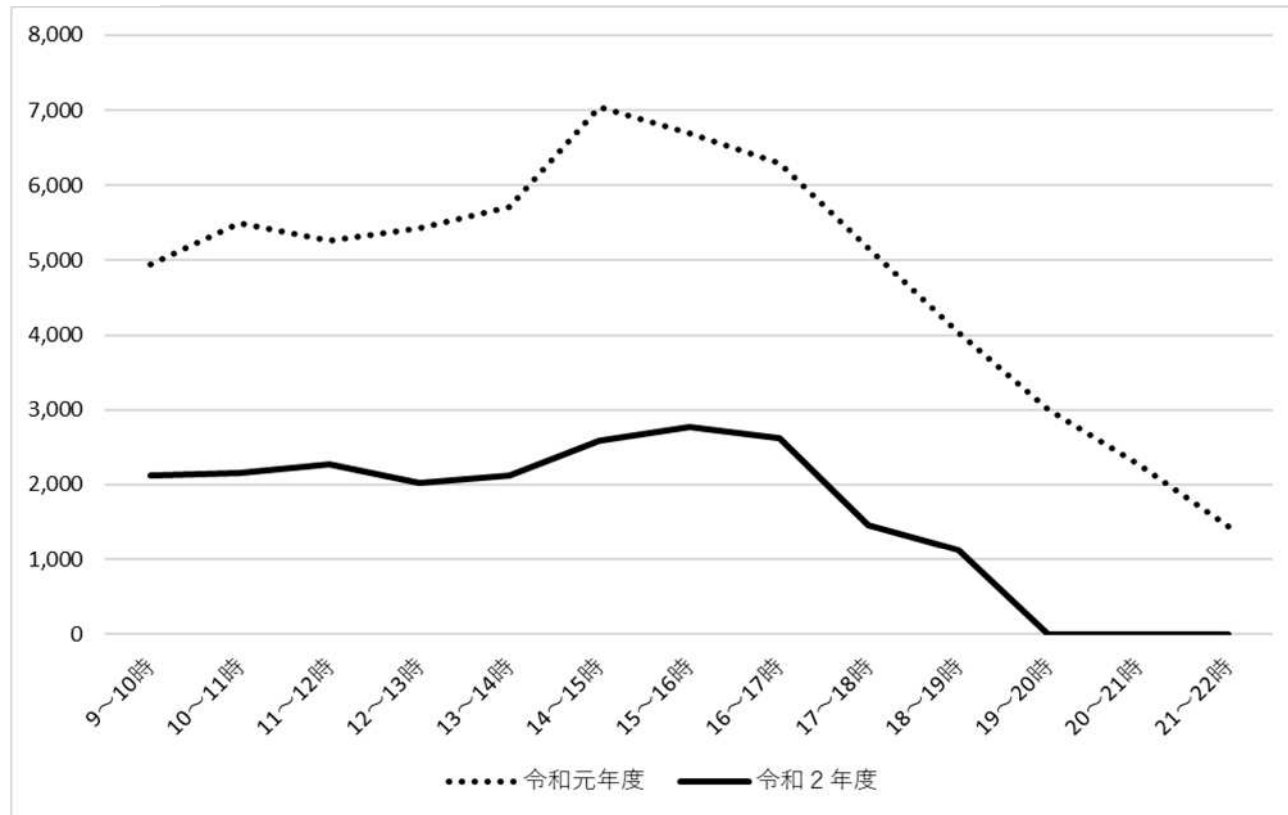

時間帯別入館者数【中央図書館】

(人)

時間	令和元年度	令和2年度	前年度比
9~10時	4,956	2,117	42.7%
10~11時	5,498	2,151	39.1%
11~12時	5,266	2,277	43.2%
12~13時	5,422	2,026	37.4%
13~14時	5,714	2,118	37.1%
14~15時	7,035	2,591	36.8%
15~16時	6,697	2,766	41.3%
16~17時	6,301	2,620	41.6%
17~18時	5,166	1,451	28.1%
18~19時	4,033	1,123	27.8%
19~20時	3,005	0	0.0%
20~21時	2,273	0	0.0%
21~22時	1,439	0	0.0%
合計	62,805	21,240	33.8%

単位:人/月

令和元年度と令和2年度の6月～7月の平均

入館ゲートを通った人数

閉館時間は、令和2年度6月3日～14日は17時、15日と16日は休館日で、6月17日以降は19時まで。

館内利用の時間について、令和2年度7月1日～7月7日は目安30分、7月8日以降は目安2時間の制限を設けた。