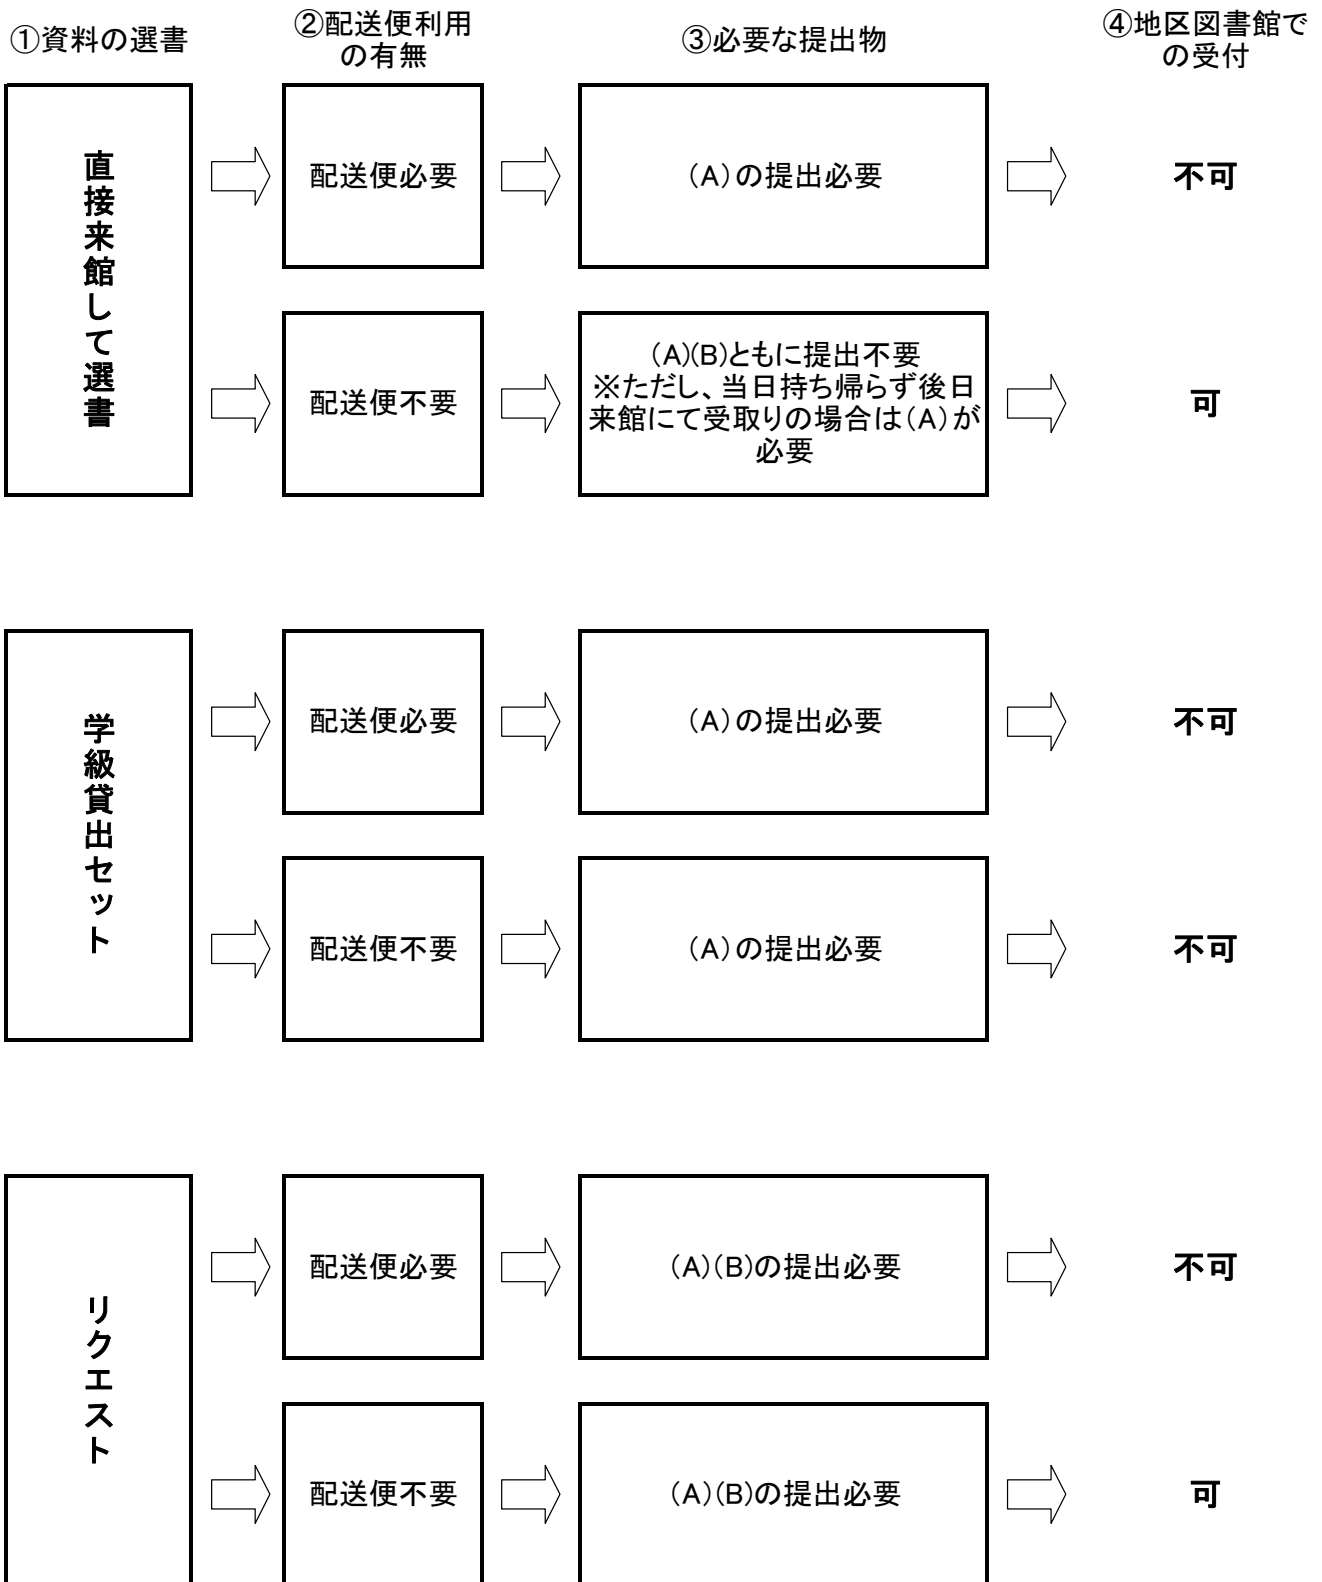

学級貸出お申込みの流れ

(A)…(A)府中市立図書館 小・中学校学級貸出及び配送申込書
 (B)…(B)府中市立図書館 小・中学校学級貸出リクエスト申込書