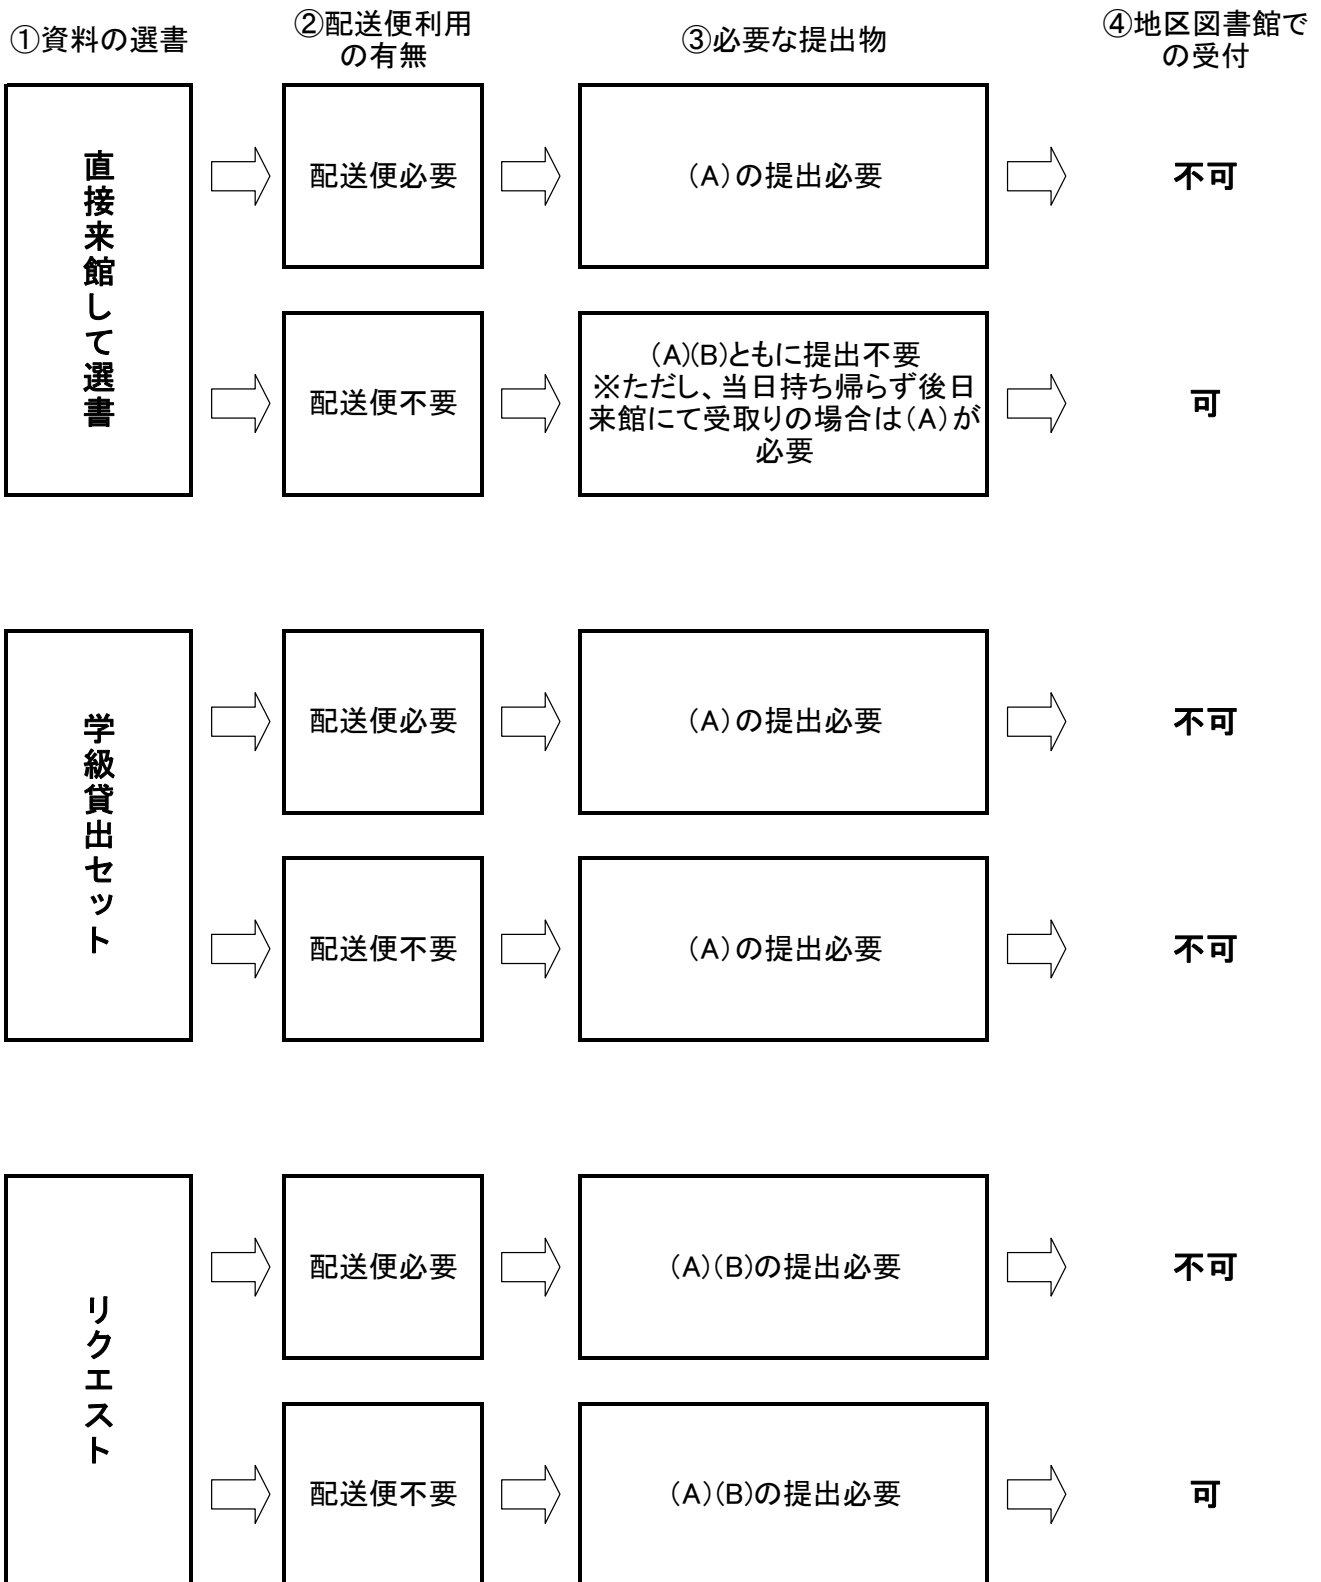

学級貸出お申込みの流れ

(A)…(A)府中市立図書館 小・中学校学級貸出及び配送申込書
 (B)…(B)府中市立図書館 小・中学校学級貸出リクエスト申込書