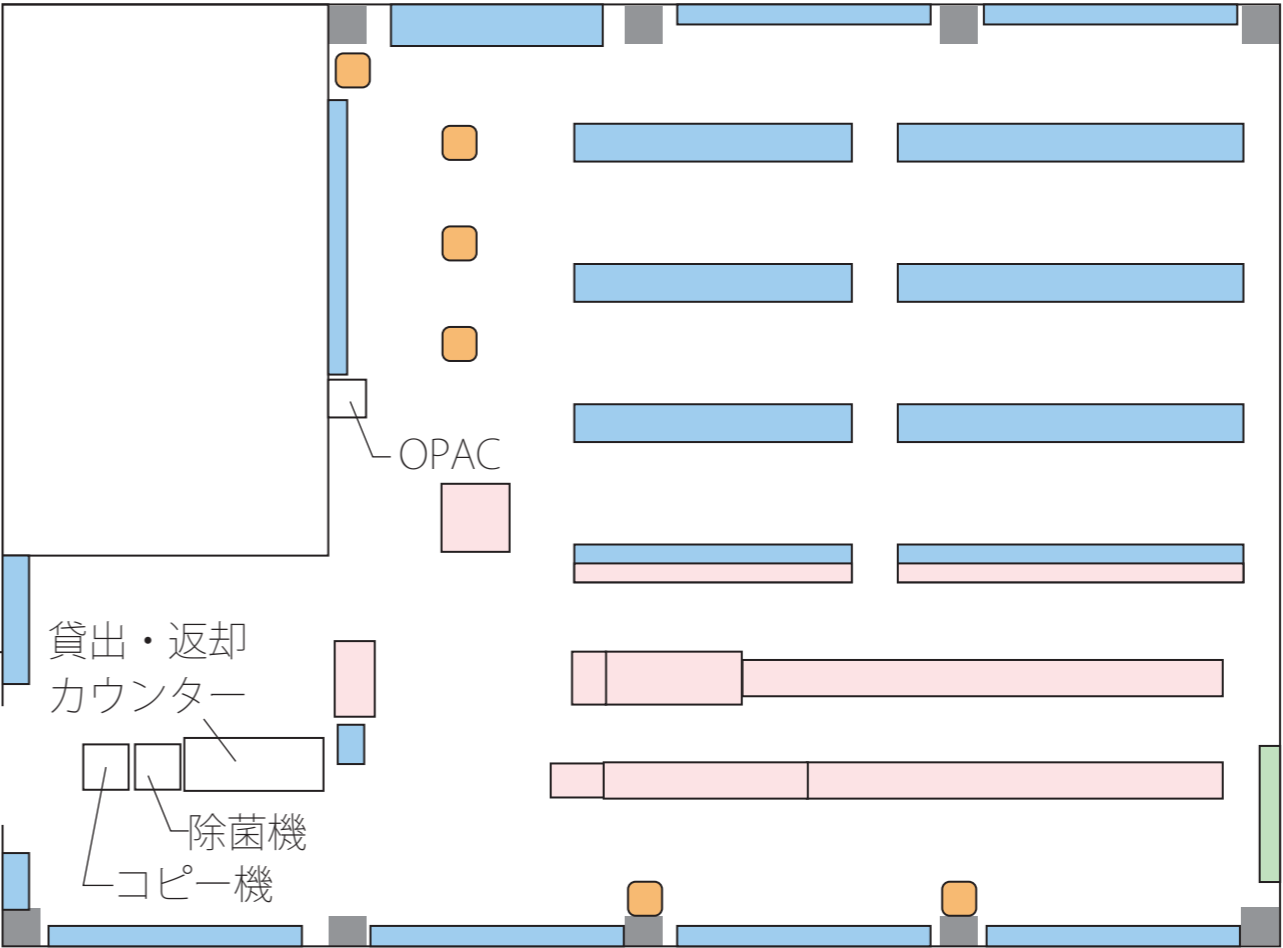

是政図書館フロアマップ

- 一般書
- 児童書
- YA
- 閲覧席・テーブル

廊下 記載台

出入口

一般書

児童書

YA