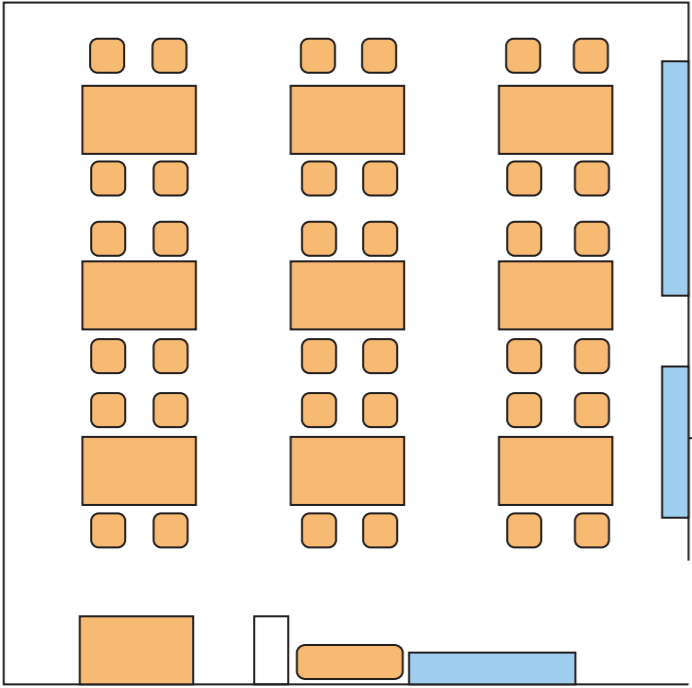

是政図書館フロアマップ

- 一般書
- 児童書
- YA
- 閲覧席・テーブル

廊下 記載台

出入口

一般書

児童書

YA