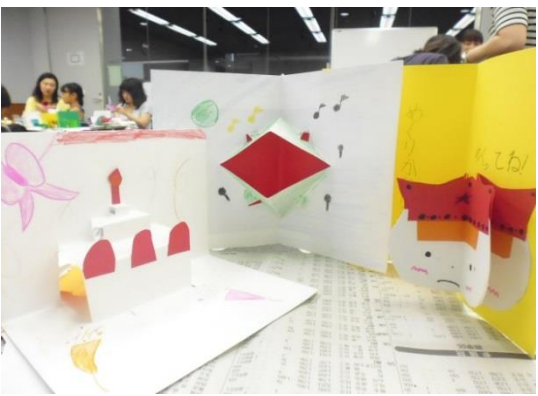

積極的に作品作りに取り組んでくださったみなさんのおかげで、活気ある楽しいイベントになりました。みなさんの熱意に講師の嵐田先生も感激されていました。

頼りになる嵐田先生

教室の風景

作成中

作成中

作品

できあがった作品は、選ぶ色も様々、大きい作品や、細部にも気を配った作品、家族へのプレゼント、姉弟の共同作成もあり、個性と暖かい背景が感じられました。会場で案内していた「しかけカード」の関連資料もたくさんの方にご覧いただき、その場でお借りいただきました。図書館には他にも楽しいカードのつくり方がわかる本がたくさんあります。是非ご利用ください。