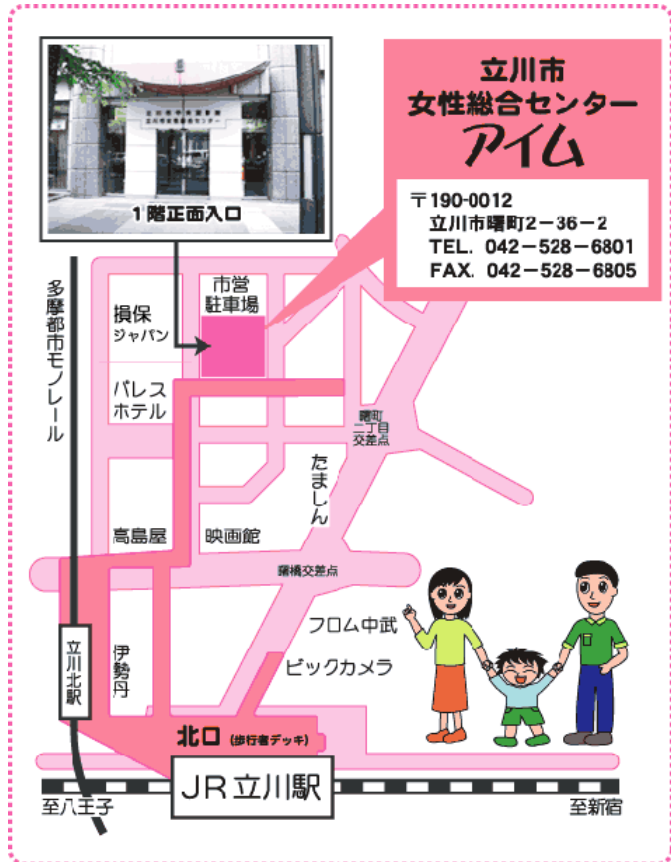

# ～ 会場案内 ～

平成 24 年 2 月 7 日 (火)・8 日 (水)

立川市女性総合センター・アイム  
(アイムホール)

住所 : 立川市曙町 2-36-2  
TEL : 042-528-6801

\* 立川駅北口から徒歩 7 分。  
ファール立川  
センタースクエアビル 1 階。

駐車場はございません。  
公共交通機関をご利用ください。

平成 24 年 2 月 16 日 (木)

立川市市民会館 (アミューたちかわ)

住所 : 立川市錦町 3-3-20  
TEL : 042-526-1311

- \* J R 南武線 西国立駅下車  
徒歩 7 分
- \* J R 中央線/南武線/青梅線/五日市線  
立川駅下車 南口 徒歩 13 分

駐車場はございません。  
公共交通機関をご利用ください。